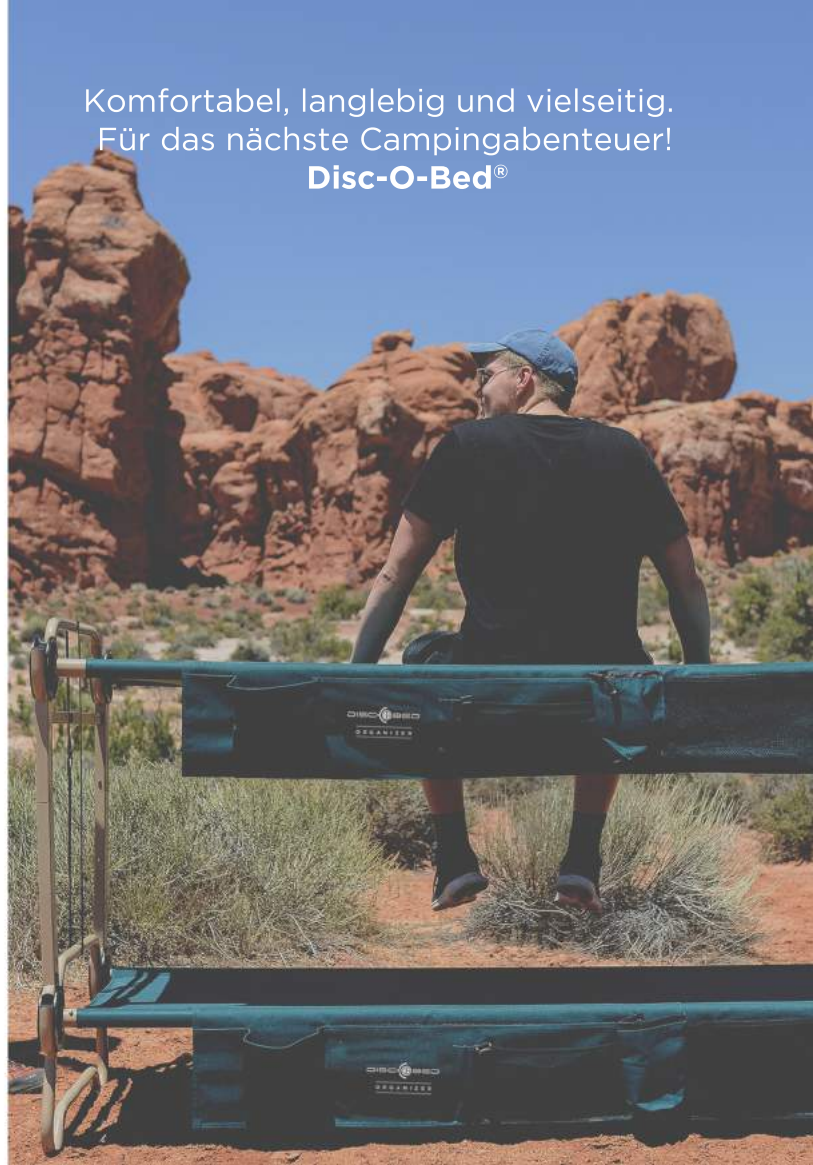

Komfortabel, langlebig und vielseitig.
Für das nächste Campingabenteuer!
Disc-O-Bed®